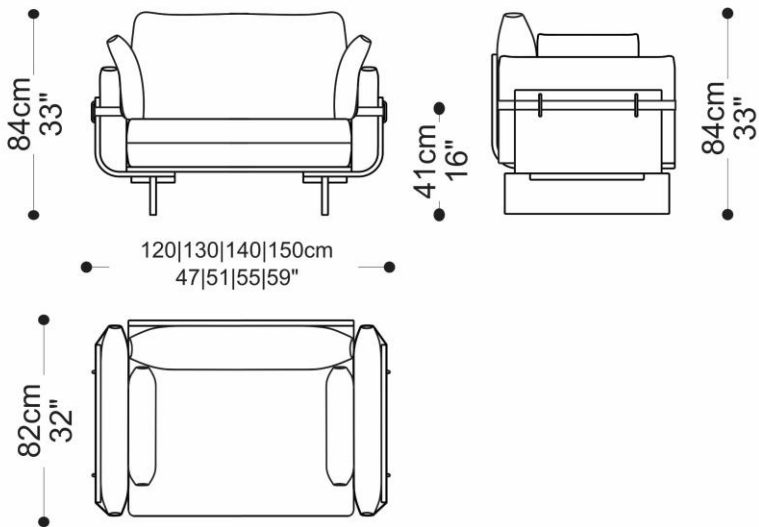

BRETON

SOFA
RIBEIRINHO

SOFÁ
RIBEIRINHO

BRETON

Sofá 2 lugares

Sofá 3 lugares

SOFÁ
RIBEIRINHO

BRETON

Poltrona

Puff

SOFÁ

RIBEIRINHO

BRETON

Diferenciais:

- Base em compensado anatômico e lâmina natural.
- Detalhe passante do cinto em aço com pintura.

SOFÁ
RIBEIRINHO

 Loose seat cushion. Loose backrest. Anatomical plywood structure. Custom sizes available.

Measures may vary slightly. We reserve the right to make changes without prior consultation.

 Cojín de asiento suelto. Respaldo suelto. Estructura de anatómica de contrachapado. Tamaño personalizable disponible.