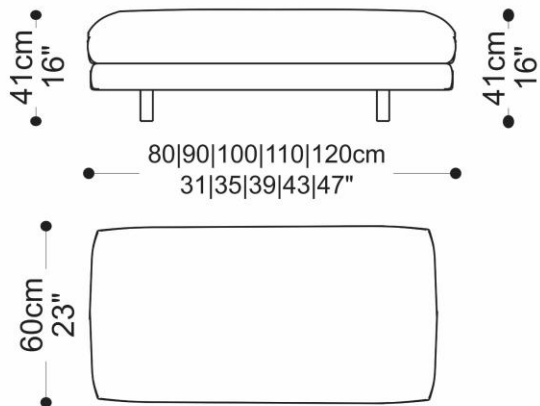

BRETON

SOFA
RIBEIRINHO

SOFÁ
RIBEIRINHO

BRETON

Sofá 2 lugares

Sofá 3 lugares

SOFÁ
RIBEIRINHO

BRETON

Poltrona

Puff

SOFÁ

RIBEIRINHO

BRETON

Diferenciais:

- Base em compensado anatômico e lâmina natural.
- Detalhe passante do cinto em aço com pintura.

SOFÁ
RIBEIRINHO