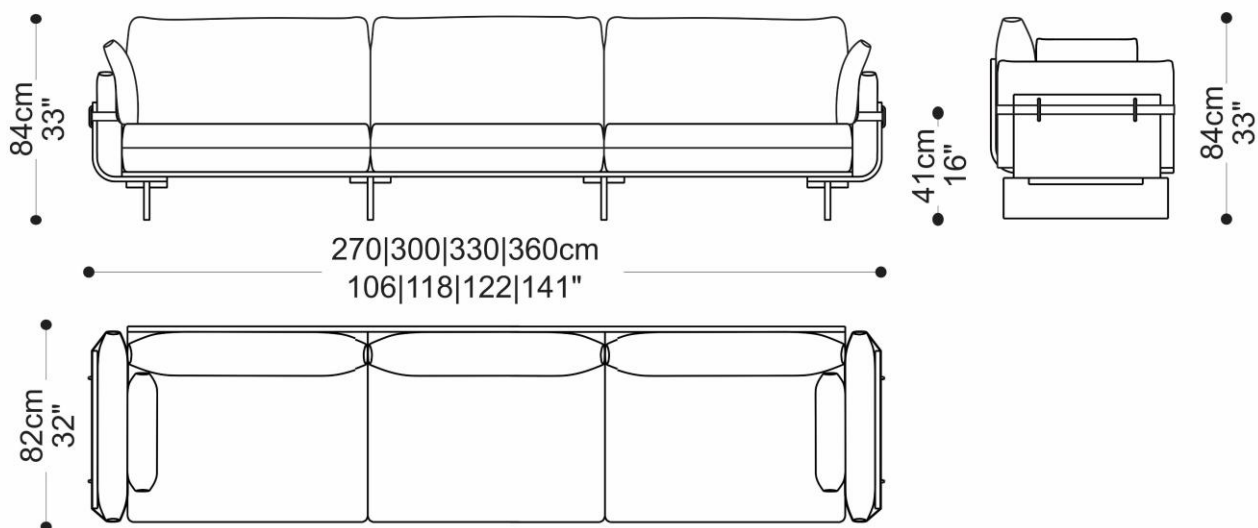

BRETON

SOFA
RIBEIRINHO

SOFÁ
RIBEIRINHO

BRETON

Sofá 2 lugares

Sofá 3 lugares

SOFÁ
RIBEIRINHO

BRETON

Poltrona

Puff

SOFÁ

RIBEIRINHO

BRETON

Diferenciais:

- Base em compensado anatômico e lâmina natural.
- Detalhe passante do cinto em aço com pintura.

SOFÁ
RIBEIRINHO

BRETON

 Almofada de assento solta. Encosto solto. Estrutura em compensado anatômico. Medidas especiais disponíveis.

Medidas podem apresentar leves variações. Nos reservamos o direito de efetuar essas alterações sem consulta prévia.

 Loose seat cushion. Loose backrest. Anatomical plywood structure. Custom sizes available.

Measures may vary slightly. We reserve the right to make changes without prior consultation.

 Cojín de asiento suelto. Respaldo suelto. Estructura de anatómica de contrachapado. Tamaño personalizable disponible.