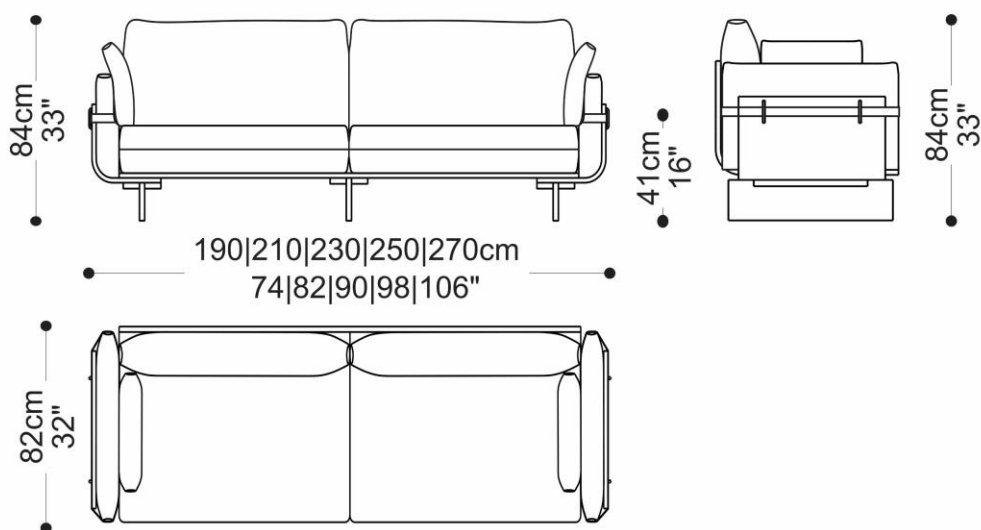

BRETON

SOFA
RIBEIRINHO

SOFÁ
RIBEIRINHO

BRETON

Sofá 2 lugares

Sofá 3 lugares

SOFÁ
RIBEIRINHO

BRETON

Poltrona

Puff

SOFÁ

RIBEIRINHO

BRETON

Diferenciais:

- Base em compensado anatômico e lâmina natural.
- Detalhe passante do cinto em aço com pintura.

SOFÁ
RIBEIRINHO

 Loose seat cushion. Loose backrest. Anatomical plywood structure. Custom sizes available.

Measures may vary slightly. We reserve the right to make changes without prior consultation.

 Cojín de asiento suelto. Respaldo suelto. Estructura de anatómica de contrachapado. Tamaño personalizable disponible.